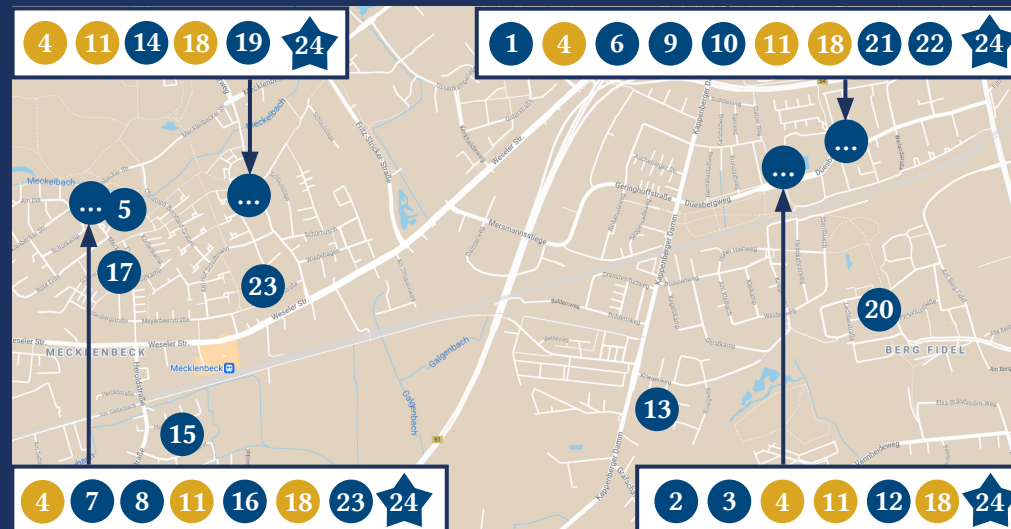

Willkommen zu einem ökumenischen Projekt der Ev. Johannesgemeinde, der Kath. St. Gottfried- und der St. Anna-Gemeinde.

Online-Karte

Lebendiger
Adventskalender
2022

- 1** Emil-Stein-Kita
Lisa Petermann
16:00 Duesberweg 102
- 2** Taizé-Gebet
Katharina Halfmann
19:00 Kirchraum St. Gottfried
Duesbergweg 140
- 3** Bücherei St. Gottfried
Hans-Werner Dierkes
17:00 Innenhof St. Gottfried-Kirche
Duesbergweg 142
- 4** Gottesdienste
Gnaden-, Martin-Luther-,
St. Gottfried-, St. Anna-Kirche
- 5** Kirchenchor Martin-Luther-Kirche
Angelika Mack
19:00 Seniorenzentrum Meckmannshof
Meckmannweg 74
- 6** Jugendtreff JoMeets
Mirco Tegeler
18:30 Innenhof Gnadenkirche
Duesbergweg 102
- 7** Posaunenchor Mecklenbeck
Martin Rethfeld
19:30 Gustav-Adolf-Haus
Mecklenbecker Str. 435
- 8** „MaLuKi-Konfis“
Jan-Christoph Borries
16:15 Gustav-Adolf-Haus
Mecklenbecker Str. 435
- 9** Minijungschar Miriam
Mirco Tegeler
17:00 Innenhof Gnadenkirche
Duesbergweg 102
- 10** Gemeindeband Gnadenkirche
Franziska Mesch
15:30 Kirchraum Gnadenkirche
Duesbergweg 102
- 11** Gottesdienste
Gnaden-, Martin-Luther-,
St. Gottfried-, St. Anna-Kirche
- 12** Kommuniongruppe St. Gottfried
Hans-Werner Dierkes
17:00 Weihnachtsbaum St. Gottfried
Duesbergweg 140
- 13** Familie Kleinhofer
Maja Kleinhofer
18:00 Terrasse im Garten
Von-Velen-Weg 14
- 14** Kath. Bücherei St. Anna
Beate Frankrone
18:00 Gemeindezentrum Hintereingang
Dingbängerweg 61
(auf die Lichter zugehen)
- 15** Alexianer-Wohngruppe Felix
M. Hunnewinkel, M. Thißen
18:00 Hafkhorst 20
- 16** Streichergruppe „Kolophon“
Peter Kaiser
18:00 Gustav-Adolf-Haus
Mecklenbecker Str. 435
- 17** Familie Tombrock
Dorothee Tombrock
18:00 Henny-Waldeck-Weg 5
- 18** Gottesdienste
Gnaden-, Martin-Luther-,
St. Gottfried-, St. Anna-Kirche
- 19** Kirchengruppe St. Anna
Margarete Schylek
18:00 Brunnen vor St. Anna
Dingbänger Weg 61
- 20** Kath. Kindergarten Maximilian-Kolbe
Hans-Werner Dierkes
17:00 Maximilian-Kolbe-Haus
Rincklakeweg 34
- 21** Frauenhilfe Johannesgemeinde
Anne Doering
16:30 Ludwig-Steil-Haus
Duesbergweg 102
- 22** Begrüßungskreis Neuzugezogene
Manuela O'Neill
18:00 Duesbergweg 102
- 23** Familie Kirchhoff
Wolfgang Kirchhoff
18:00 Brockmannstr. 200
- 24** Gottesdienste
Gnaden-, Martin-Luther-,
St. Gottfried-, St. Anna-Kirche