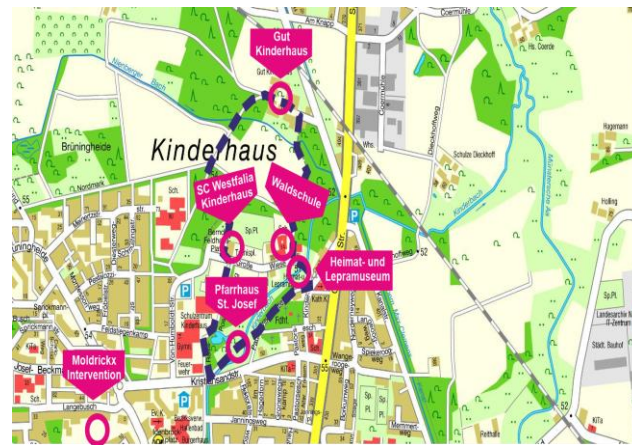

Mittwoch, 13. Juli, 14.00 Uhr

Kirchplatz St. Gottfried

Fahrradtour — Kunst am Rand

Alle Frauen sind herzlich eingeladen.